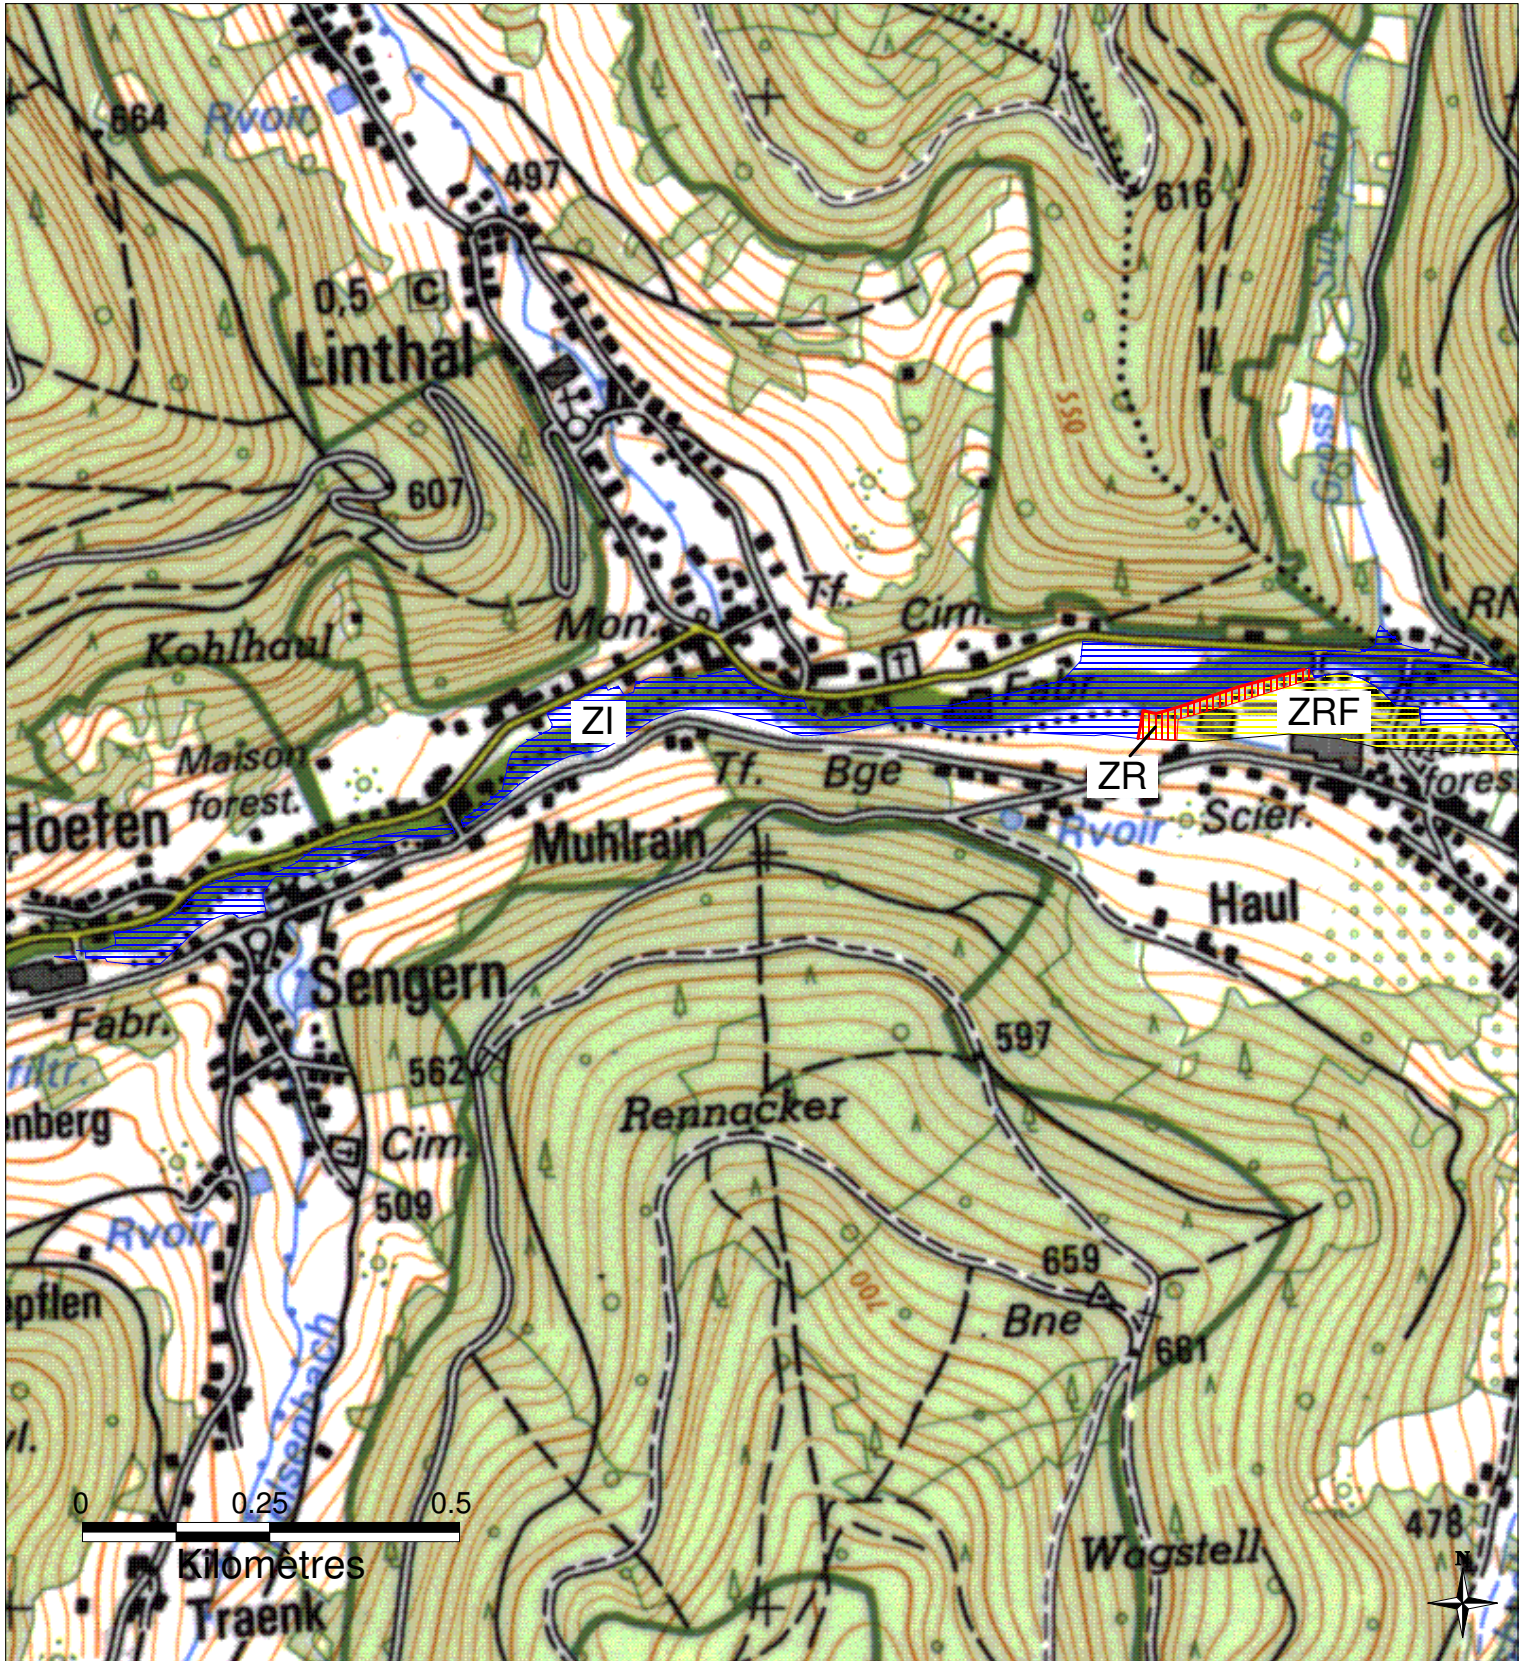

# ZONES INONDABLES DANS LE DEPARTEMENT DU HAUT-RHIN

## Commune de LINTHAL

Préfecture du Haut-Rhin  
 Direction Départementale  
 de l'Agriculture et de la Forêt

PPRI de la Lauch approuvé par arrêté préfectoral du 23 juin 2006

-  ZI - Zones inondables par débordement en cas de crue centennale
-  ZRF - Zones à risque faible, en particulier si rupture de digue
-  ZR - Zones à risque élevé en cas de rupture de digue
-  ZN - Zones affectées par des remontées de nappe à moins de deux mètres du sol
-  Digue